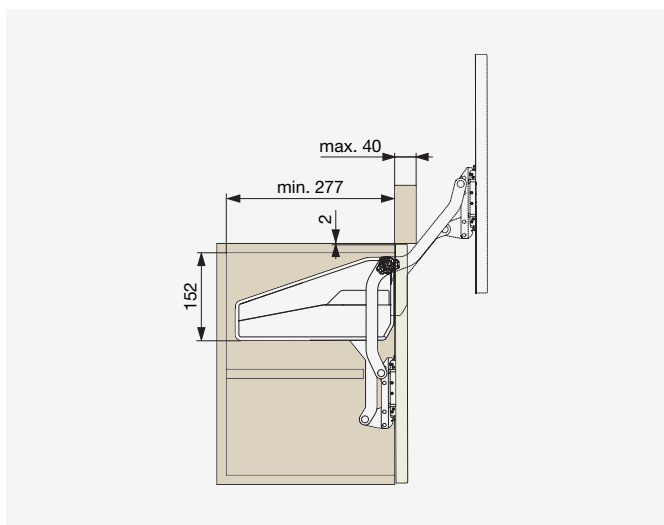

● FREEslide

Висота шафи [мм]	Вага дверей* [кг]	Код
430 - 600	1,6 - 3,3	F008172
	2,6 - 5,5	F008173
	5,0 - 9,7	F008174
	7,4 - 14,6	F008175

* Вага дверцят включає вагу ручки

Розрахунок ваги дверцят:

Товщина [м] × Ширина [м] × Довжина [м] × Щільність матеріалу = Вага дверцят [кг].