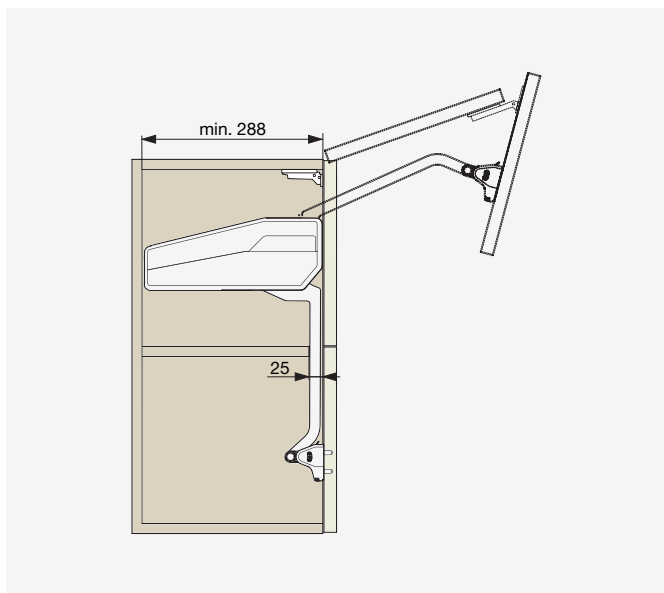

● FREEfold

Висота шафи [мм]	Вага дверей* [кг]	Код
580 - 650	4,3 - 8,8	F008122
650 - 730	3,9 - 7,9	F008126
	5,8 - 11,6	F008127
	9,5 - 18,7	F008128
710 - 790	3,5 - 7,2	F008129
	5,2 - 10,3	F008130
770 - 840	8,7 - 17,2	F008131
	4,9 - 9,8	F008133

* Вага дверцят включає вагу ручки

Розрахунок ваги дверцят:

Товщина [м] × Ширина [м] × Довжина [м] × Щільність матеріалу = Вага дверцят [кг].

Щільність матеріалу [кг/м³]	
ДСП	МДФ
680	760